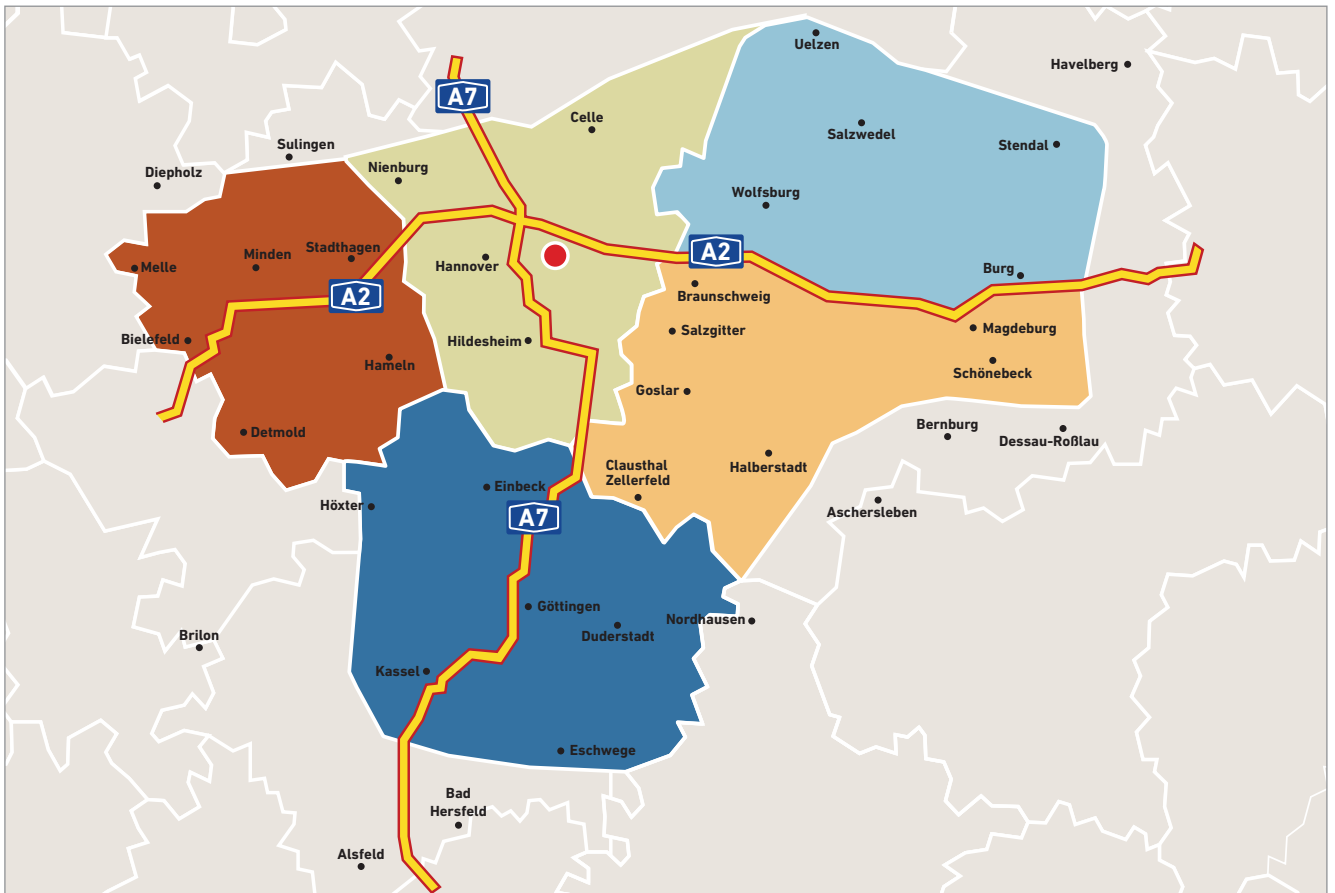

TOURENPLAN Niederlassung Lehrte

Lieferfahrten

Diese Liste dient einer ersten Übersicht.
Einzelne Termine können ggf. abweichen.

In diese Gebiete liefern wir

- Tour 1 Di / Fr
 - Tour 2 Mi / Fr
 - Tour 3 Di
 - Tour 4 Mo / Mi
 - Tour 5 Do
- Niederlassung Lehrte