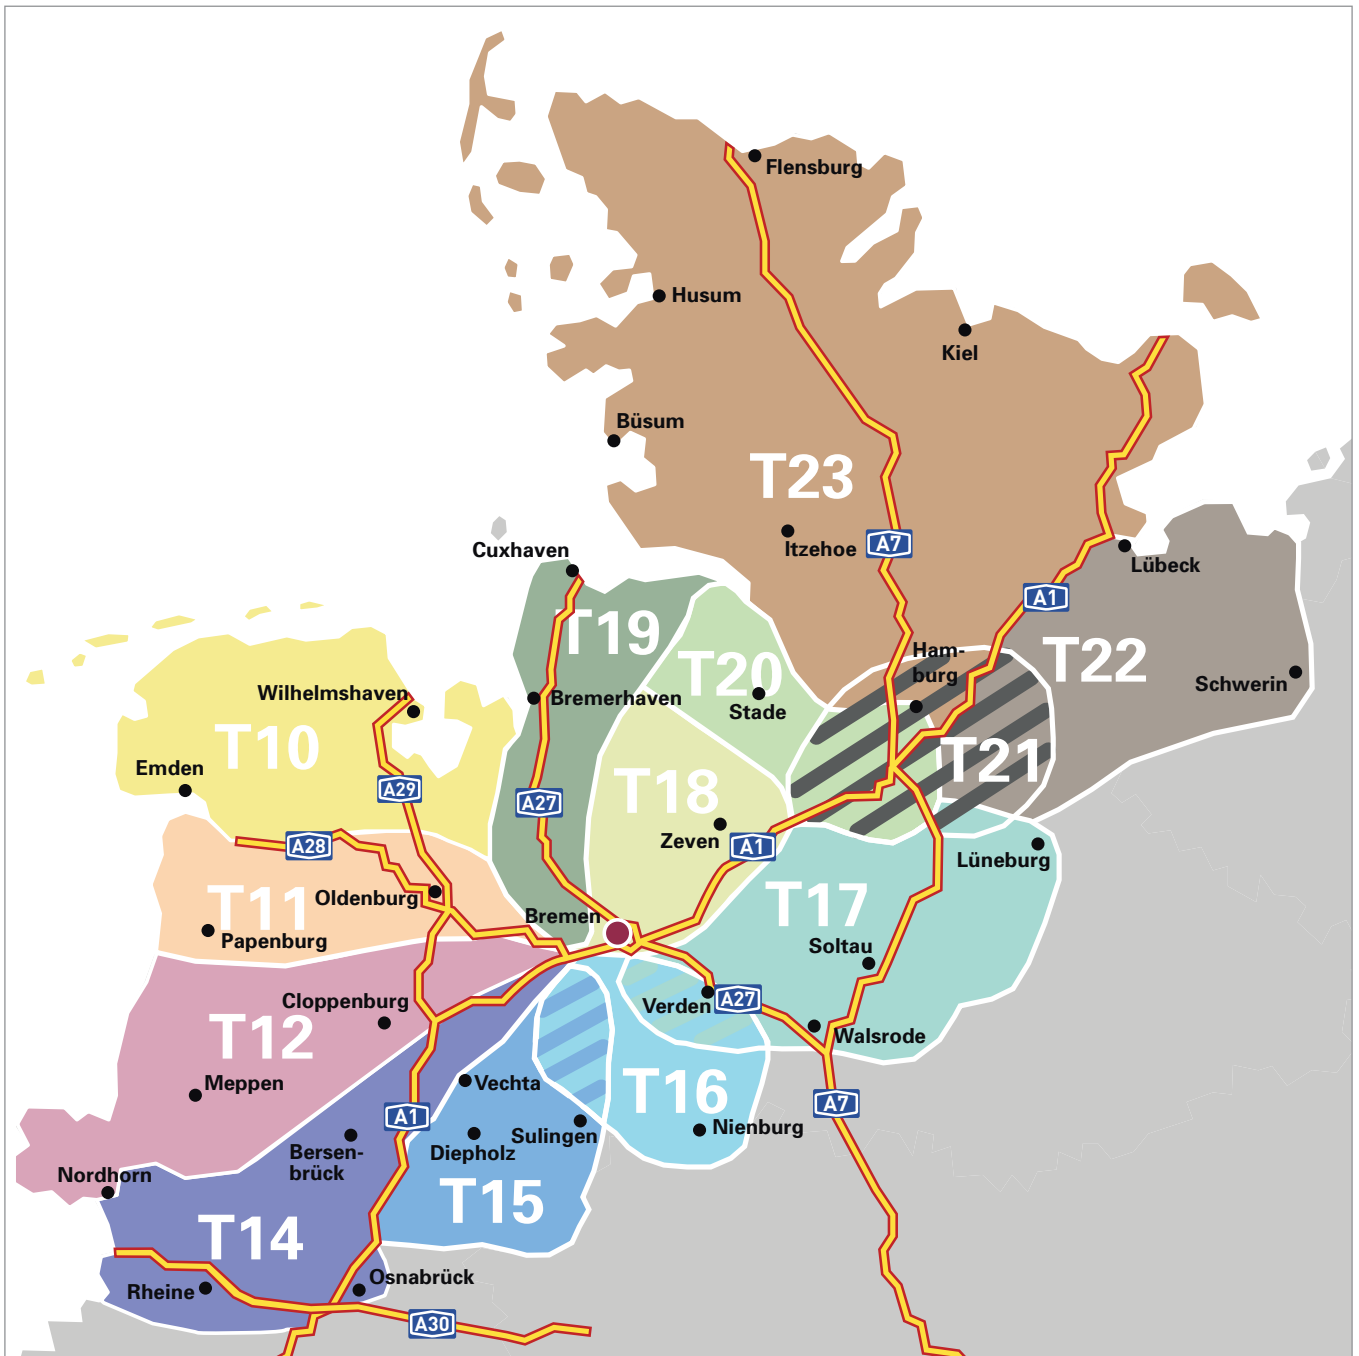

# Tourenplan

### In diese Gebiete liefern wir

Ihr Ansprechpartner nennt Ihnen gern die genauen Termine für Ihre persönlichen Liefertage.

10	Mo / Do	16	Fr	20	Mo / Do
11	Di / Do	17	Di	21	Do
12	Mi	18	Fr	22	Mi
14	Mo / Mi	19	Di / Fr	23	Mo
15	Mi				