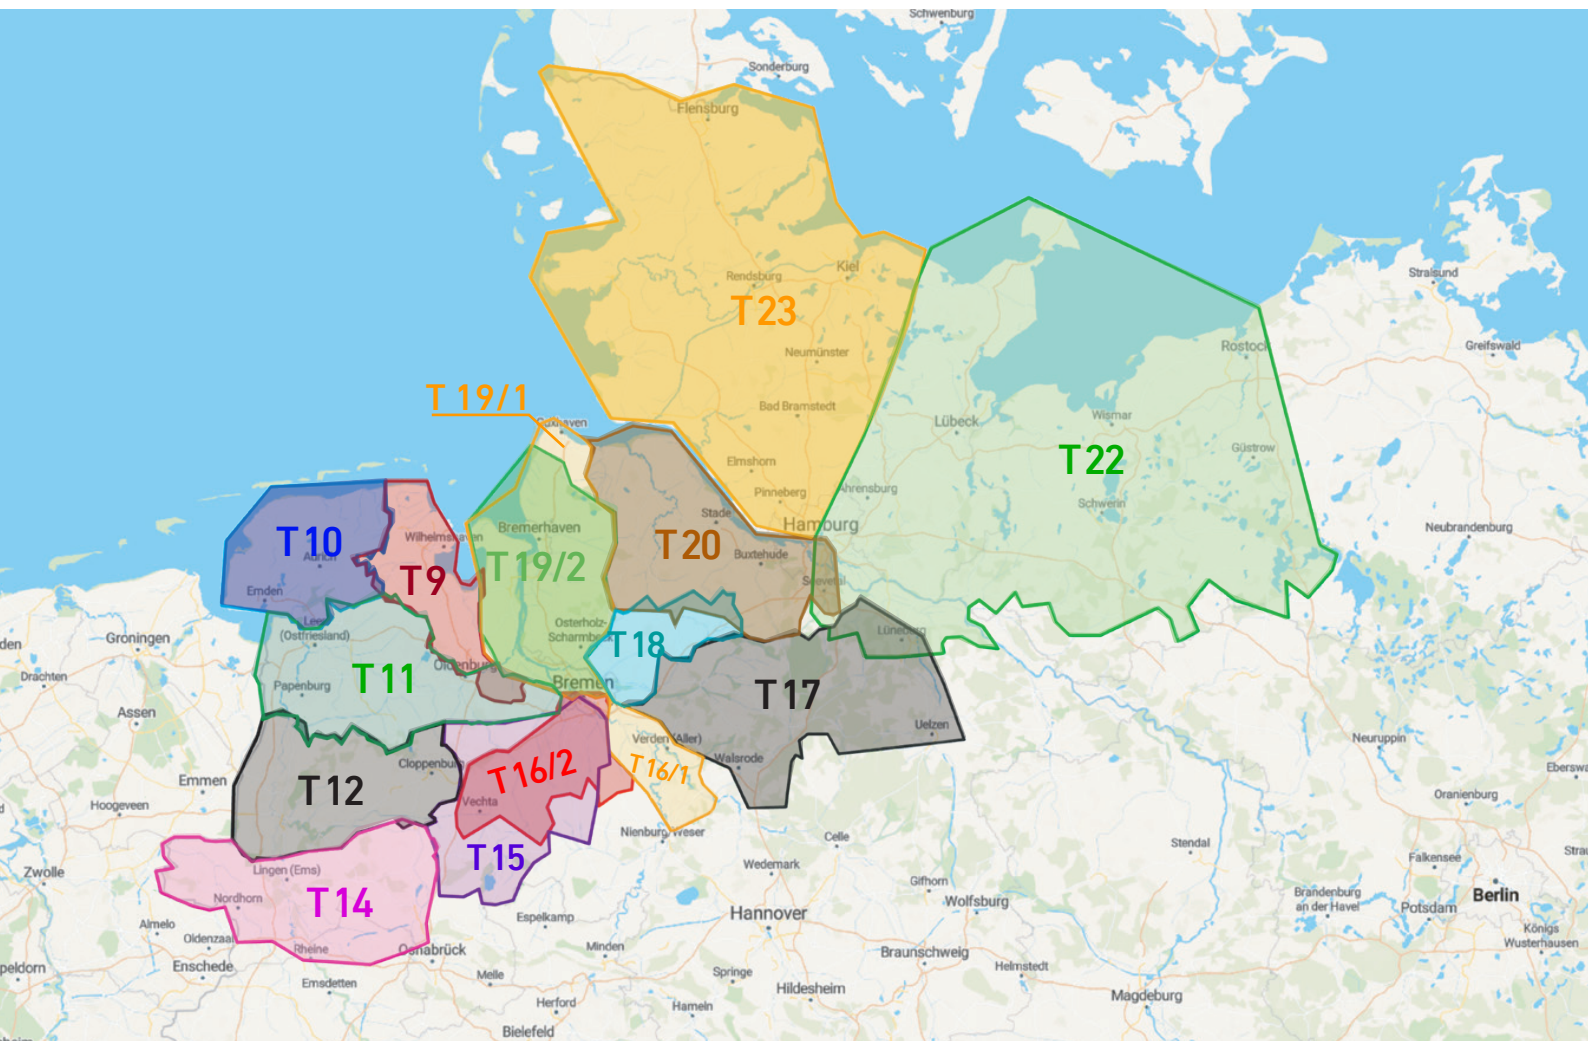

TOURENPLAN BREMEN

DOLLE[®]

IN DIESE GEBIETE LIEFERN WIR:

Tour 9	Montag, Donnerstag	Tour 17	Dienstag
Tour 10	Montag, Donnerstag	Tour 18	Freitag
Tour 11	Dienstag, Donnerstag	Tour 19/1	Dienstag
Tour 12	Mittwoch	Tour 19/2	Freitag
Tour 14	Mittwoch	Tour 20	Montag
Tour 15	Mittwoch	Tour 22	Mittwoch, Donnerstag (2-Tages-Tour)
Tour 16/1	Freitag	Tour 23	Montag, Dienstag (2-Tages-Tour)
Tour 16/2	Freitag		